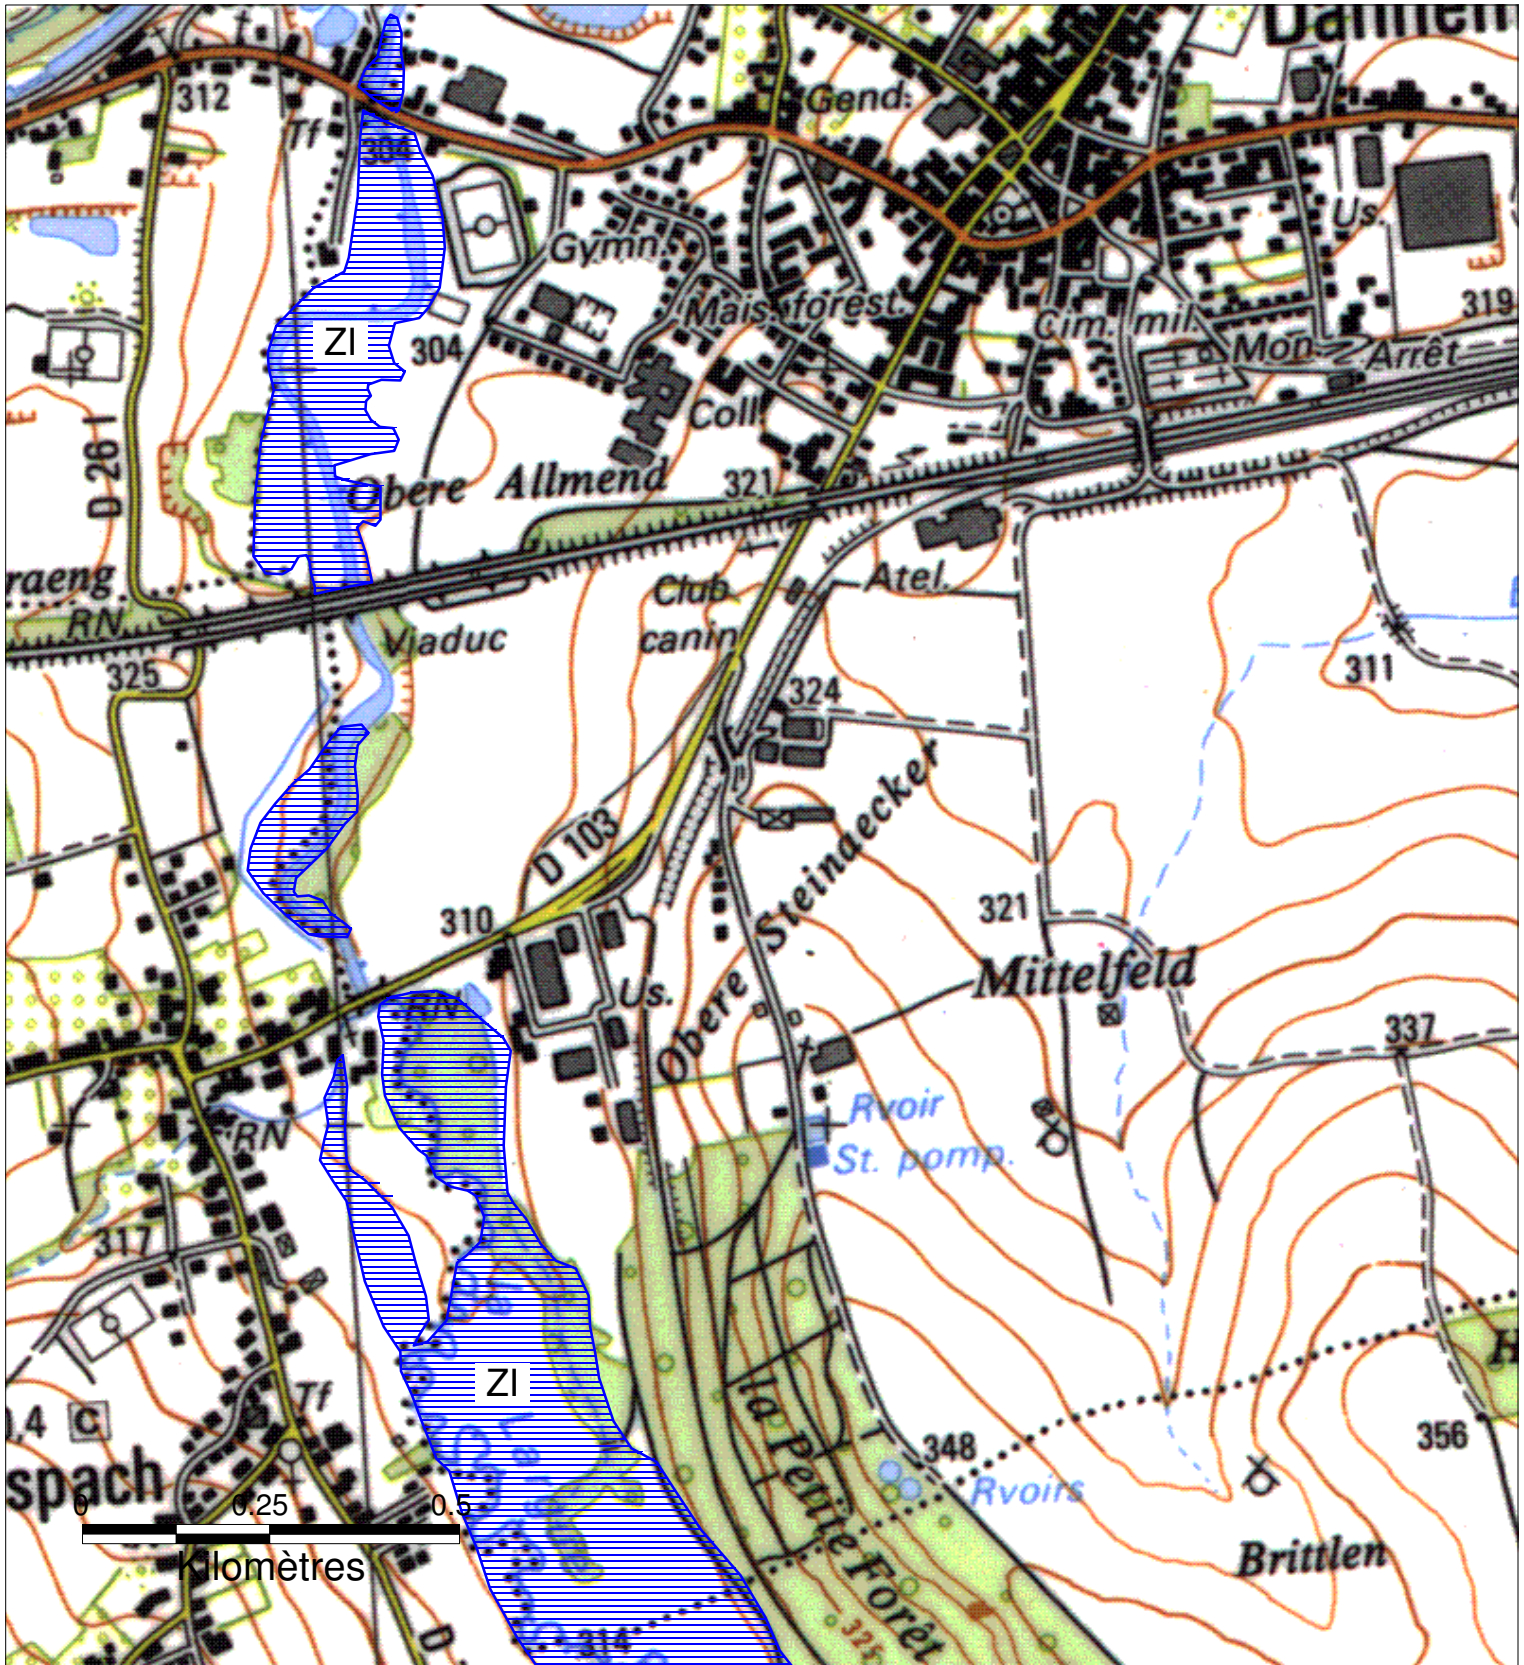

ZONES INONDABLES DANS LE DEPARTEMENT DU HAUT-RHIN

Commune de DANNEMARIE

Préfecture du Haut-Rhin
 Direction Départementale
 de l'Agriculture et de la Forêt

PPRI de la Largue approuvé par arrêté préfectoral du 5 novembre 1998

	ZI - Zone inondable en cas de crue centennale
	ZIF - Zone inondable en cas de crue centennale, urbanisée, à risques faibles
	ZR - Zone à risque élevé en cas de rupture de digue
	ZRF - Zone à risque d'inondation, en particulier si rupture de digue
	ZN - Zone soumise au risque de remontées de nappe
	Digues

(Source : Plan de Prévention des Risques d'Inondation de la Largue - arrêté préfectoral du 5 novembre 1998)

Janvier 2006